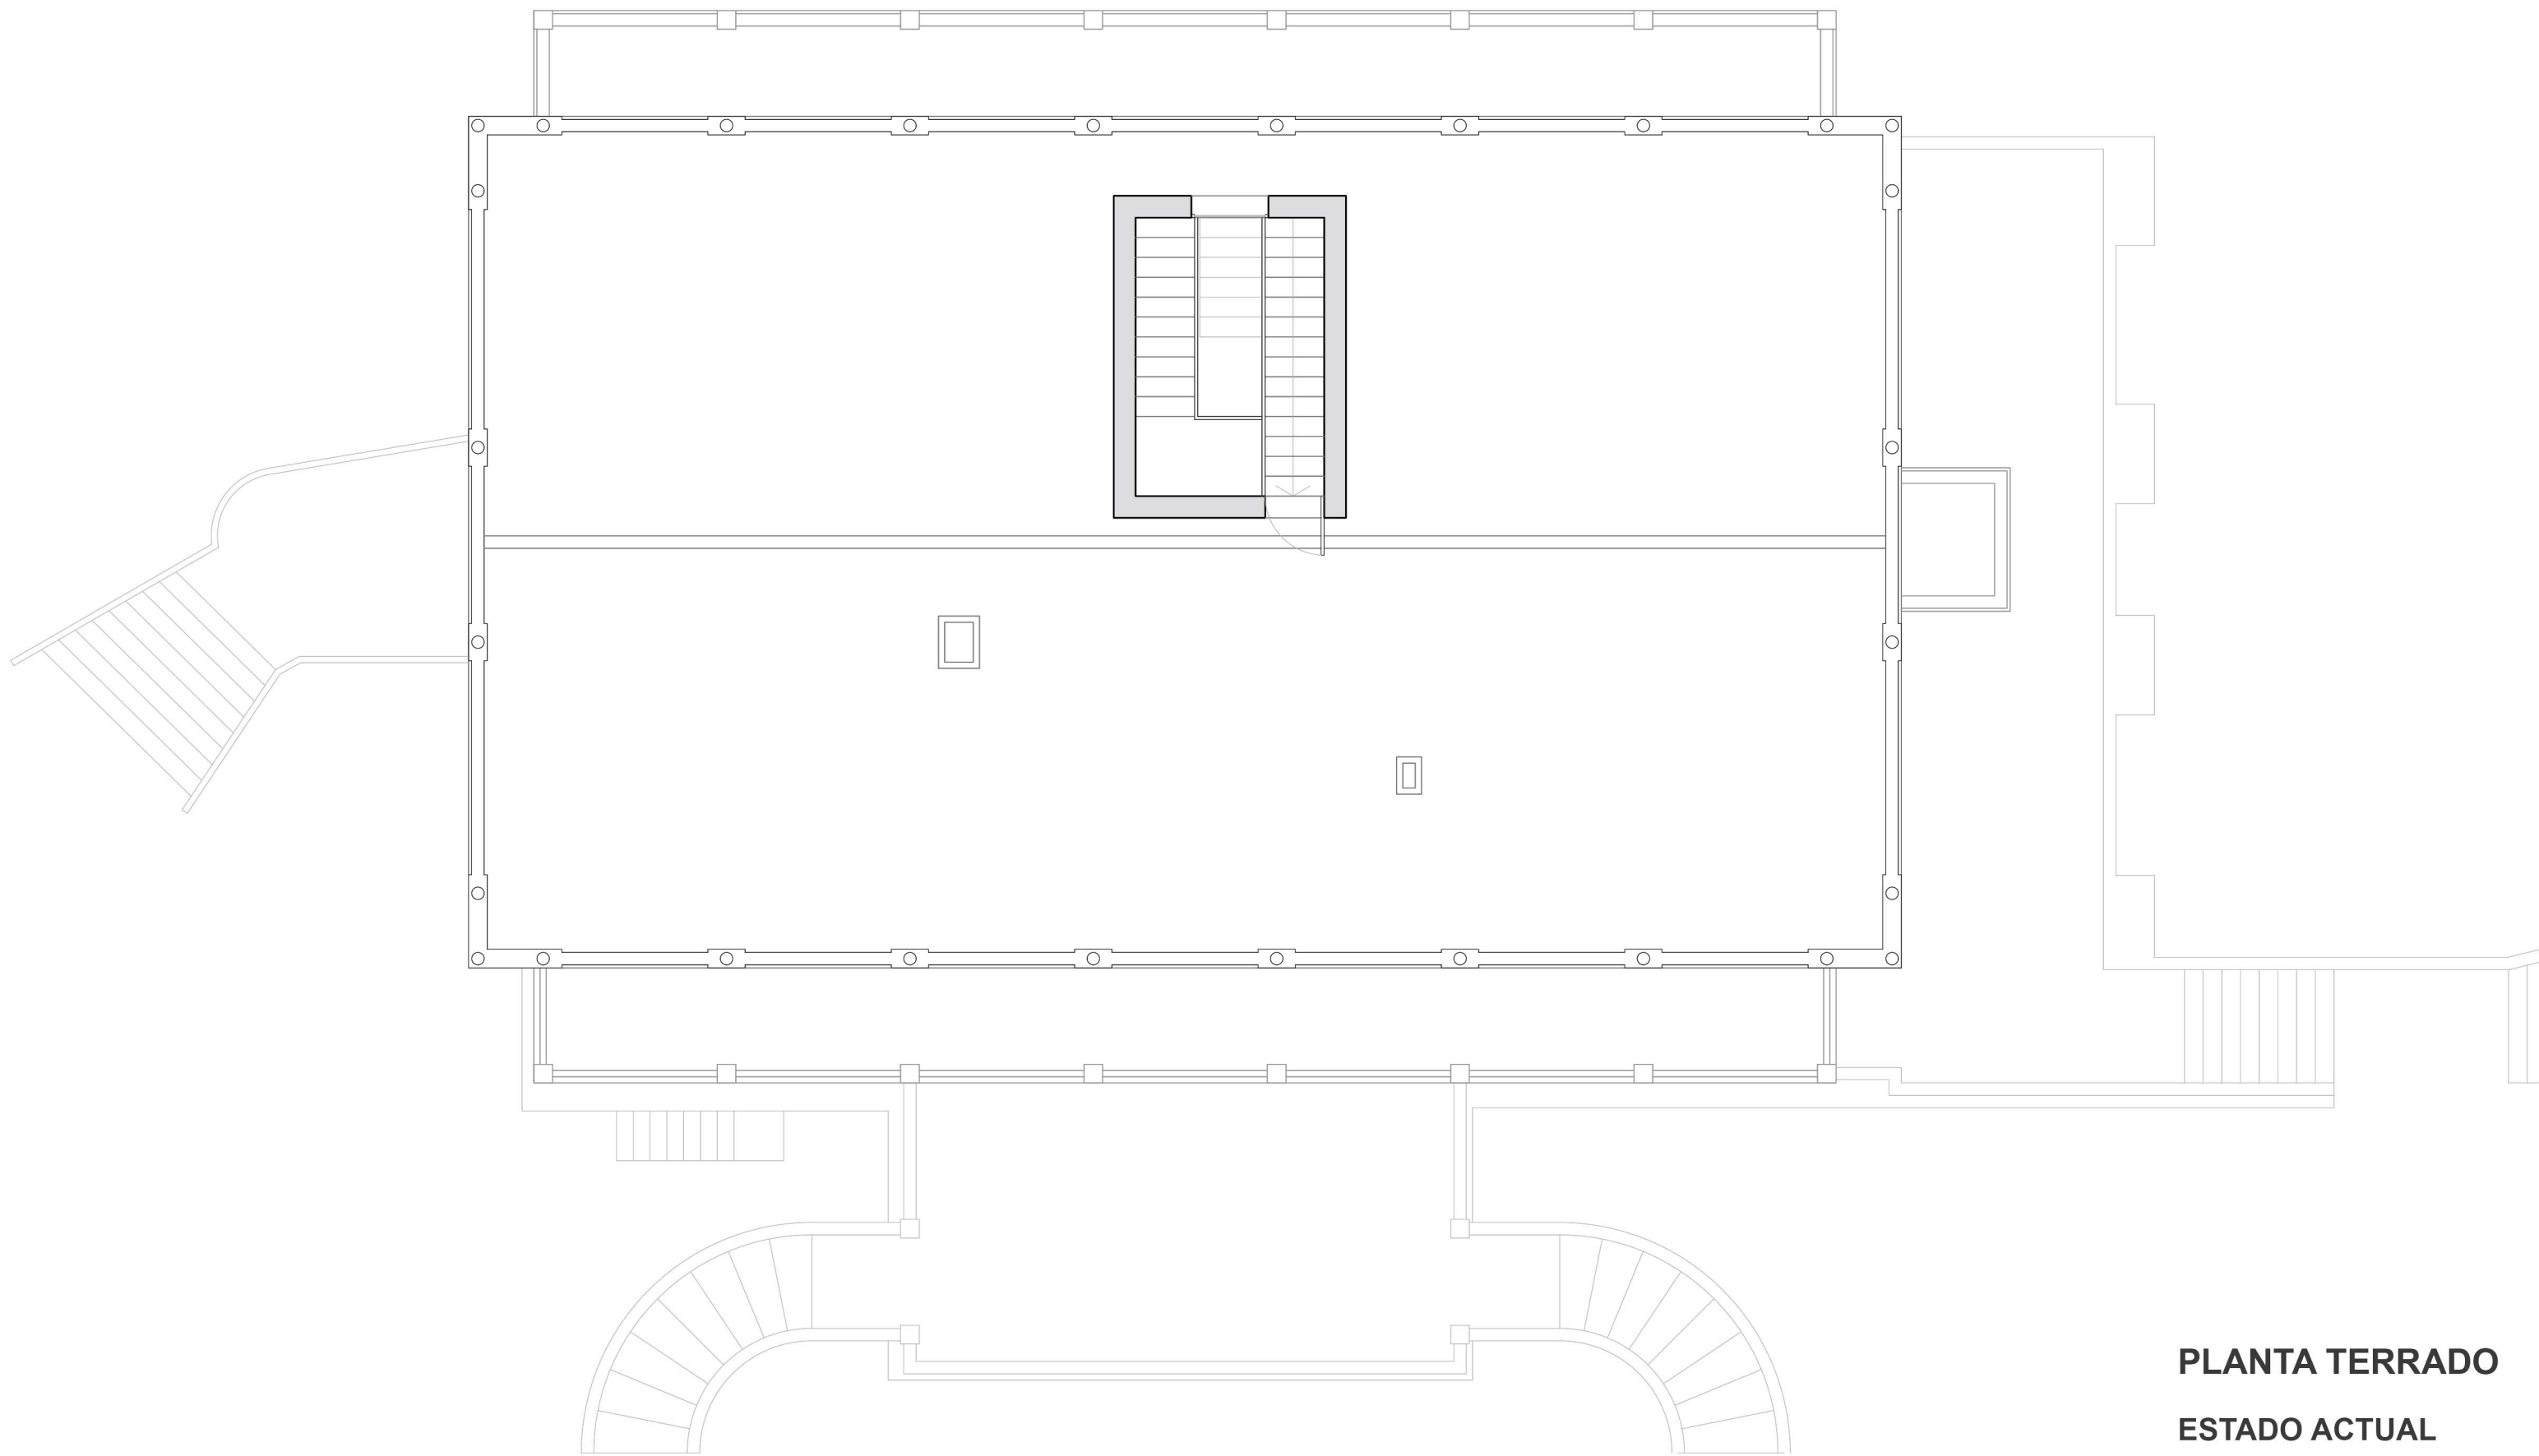

SANT RAMÓN

BASSA

JARDÍN
ESTADO ACTUAL
E 1:300
0 1 5

PLANTA BAJA

ESTADO ACTUAL

E 1:100

PLANTA PRINCIPAL

ESTADO ACTUAL

E 1:100

PLANTA PRIMERA

ESTADO ACTUAL

E 1:100

PLANTA TERRADO

ESTADO ACTUAL

E 1:100

SECCIÓN

ESTADO ACTUAL

E 1:100