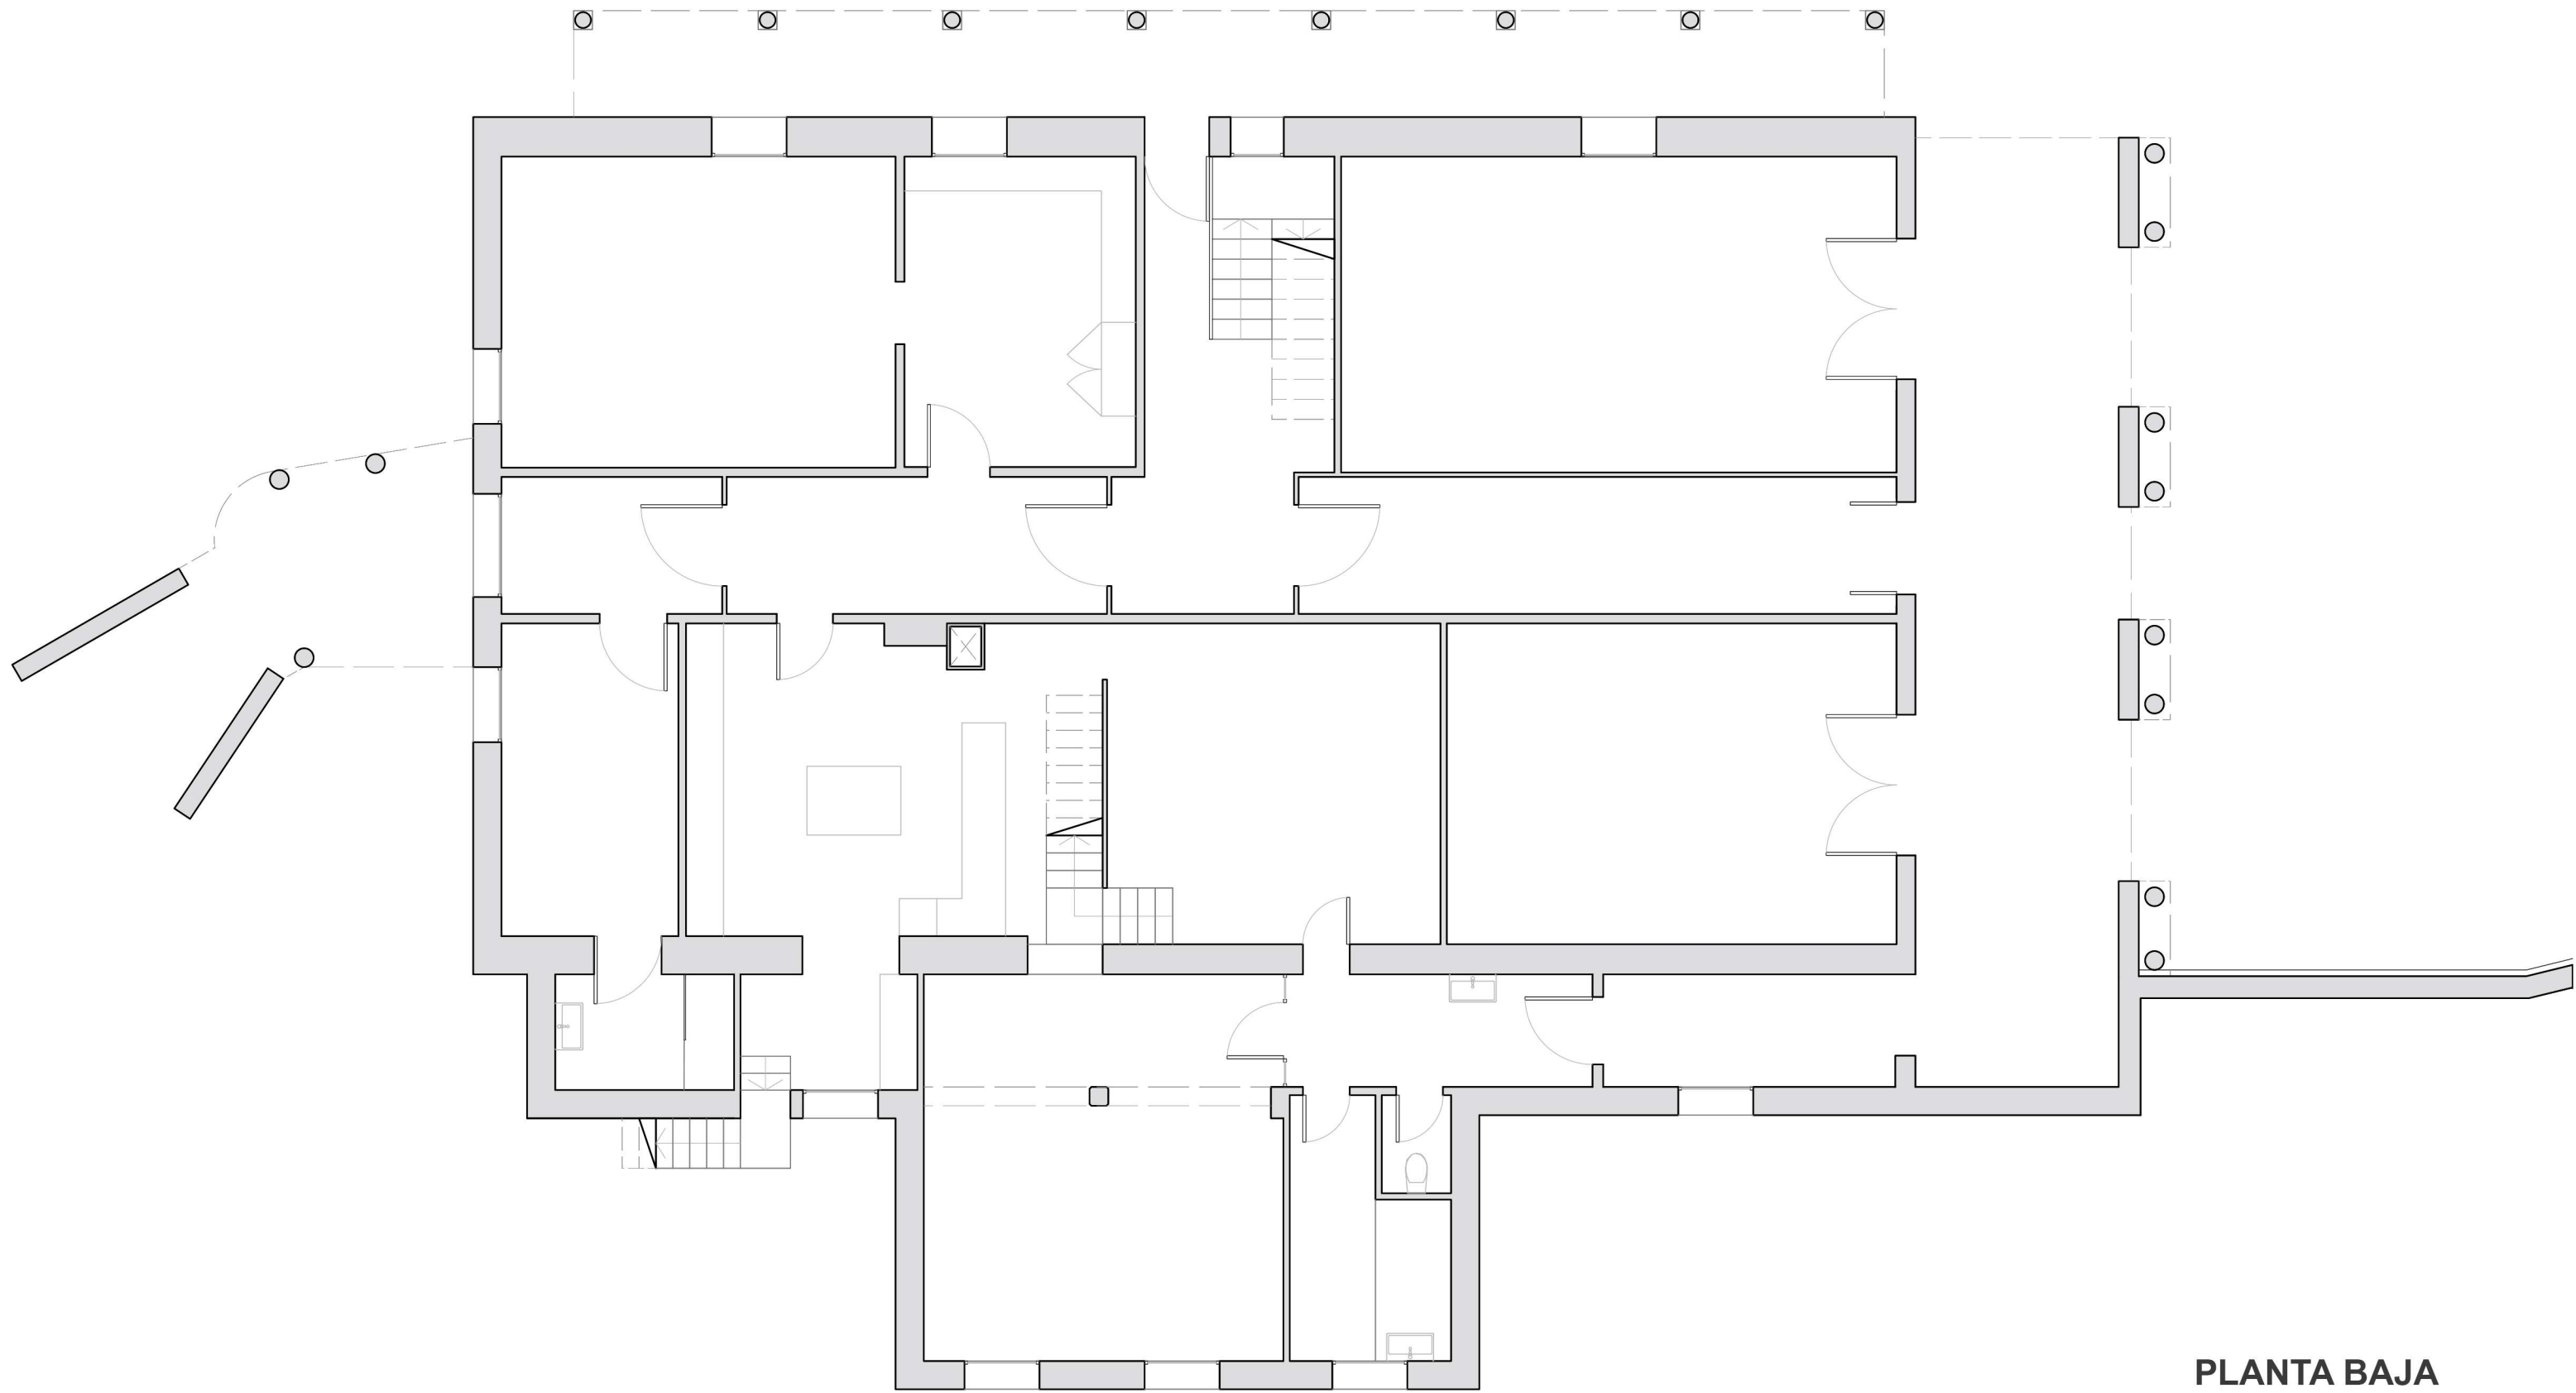

SANT RAMÓN

BASSA

JARDÍN
ESTADO ACTUAL
E 1:300
0 1 5

PLANTA BAJA

ESTADO ACTUAL

E 1:100

PLANTA PRINCIPAL

ESTADO ACTUAL

E 1:100

PLANTA PRIMERA

ESTADO ACTUAL

E 1:100

PLANTA TERRADO

ESTADO ACTUAL

E 1:100

SECCIÓN

ESTADO ACTUAL

E 1:100