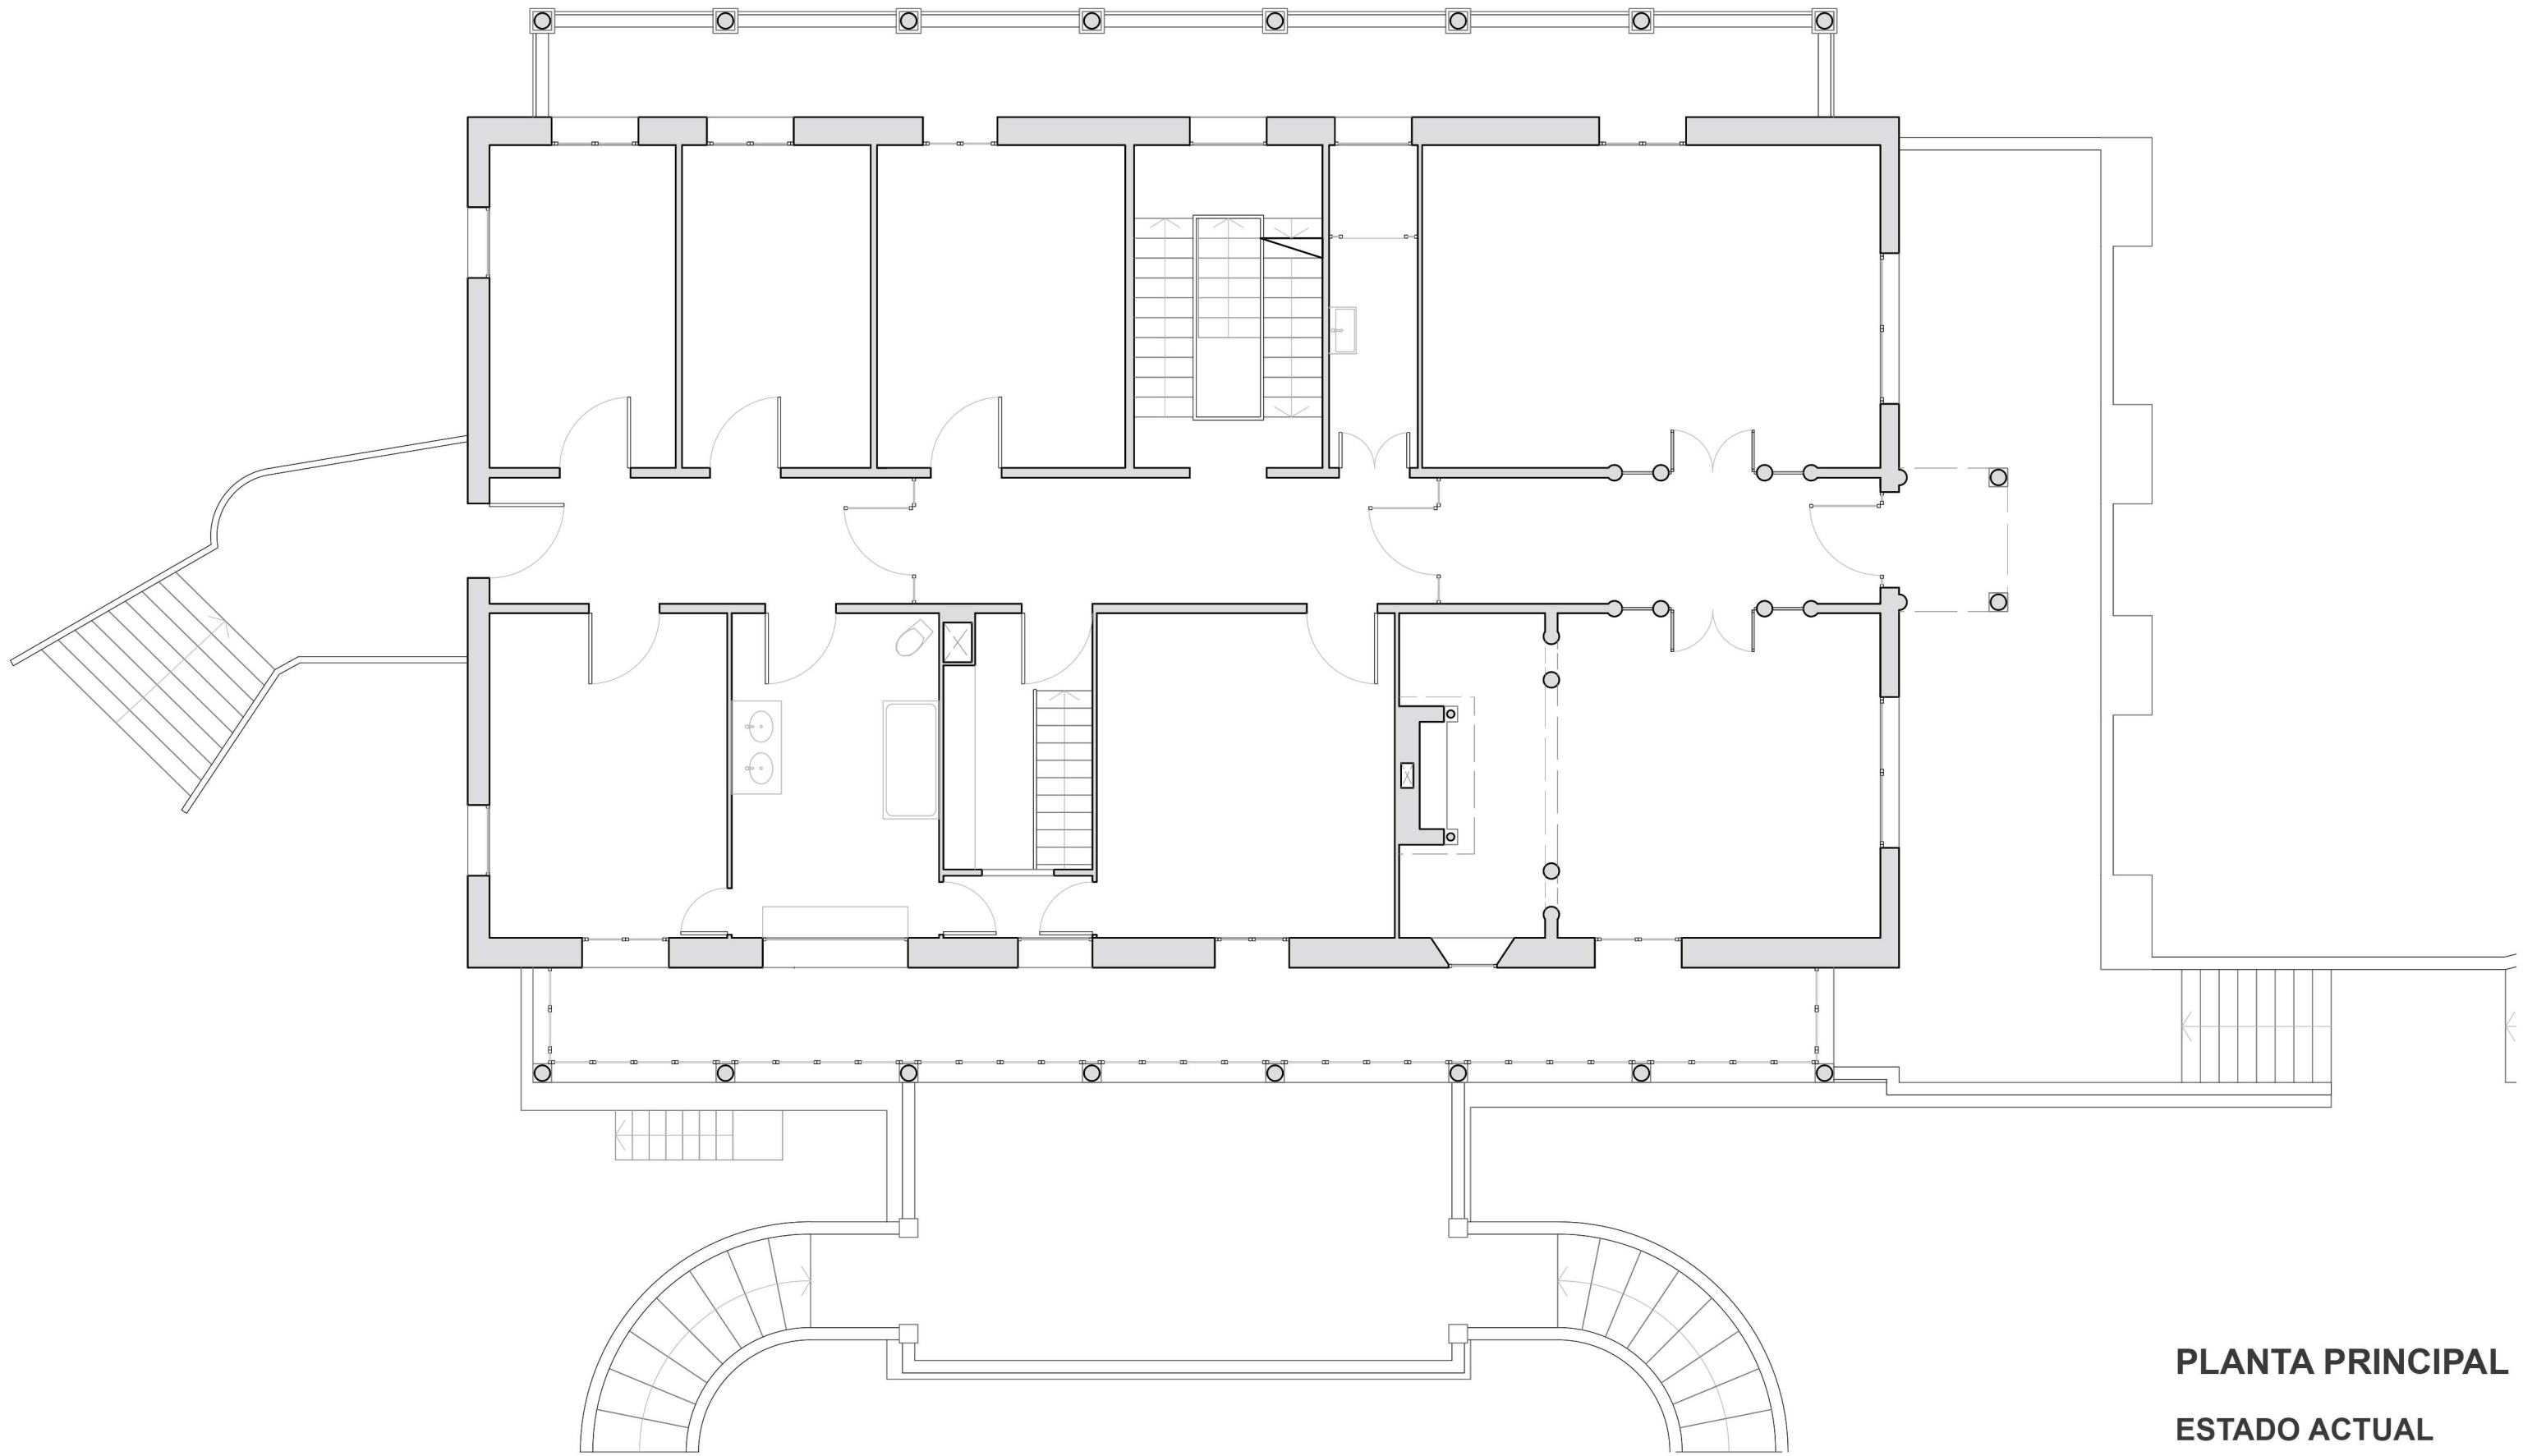

SANT RAMÓN

BASSA

JARDÍN
ESTADO ACTUAL
E 1:300
0 1 5

PLANTA BAJA

ESTADO ACTUAL

E 1:100

PLANTA PRINCIPAL

ESTADO ACTUAL

E 1:100

PLANTA PRIMERA

ESTADO ACTUAL

E 1:100

PLANTA TERRADO

ESTADO ACTUAL

E 1:100

SECCIÓN

ESTADO ACTUAL

E 1:100