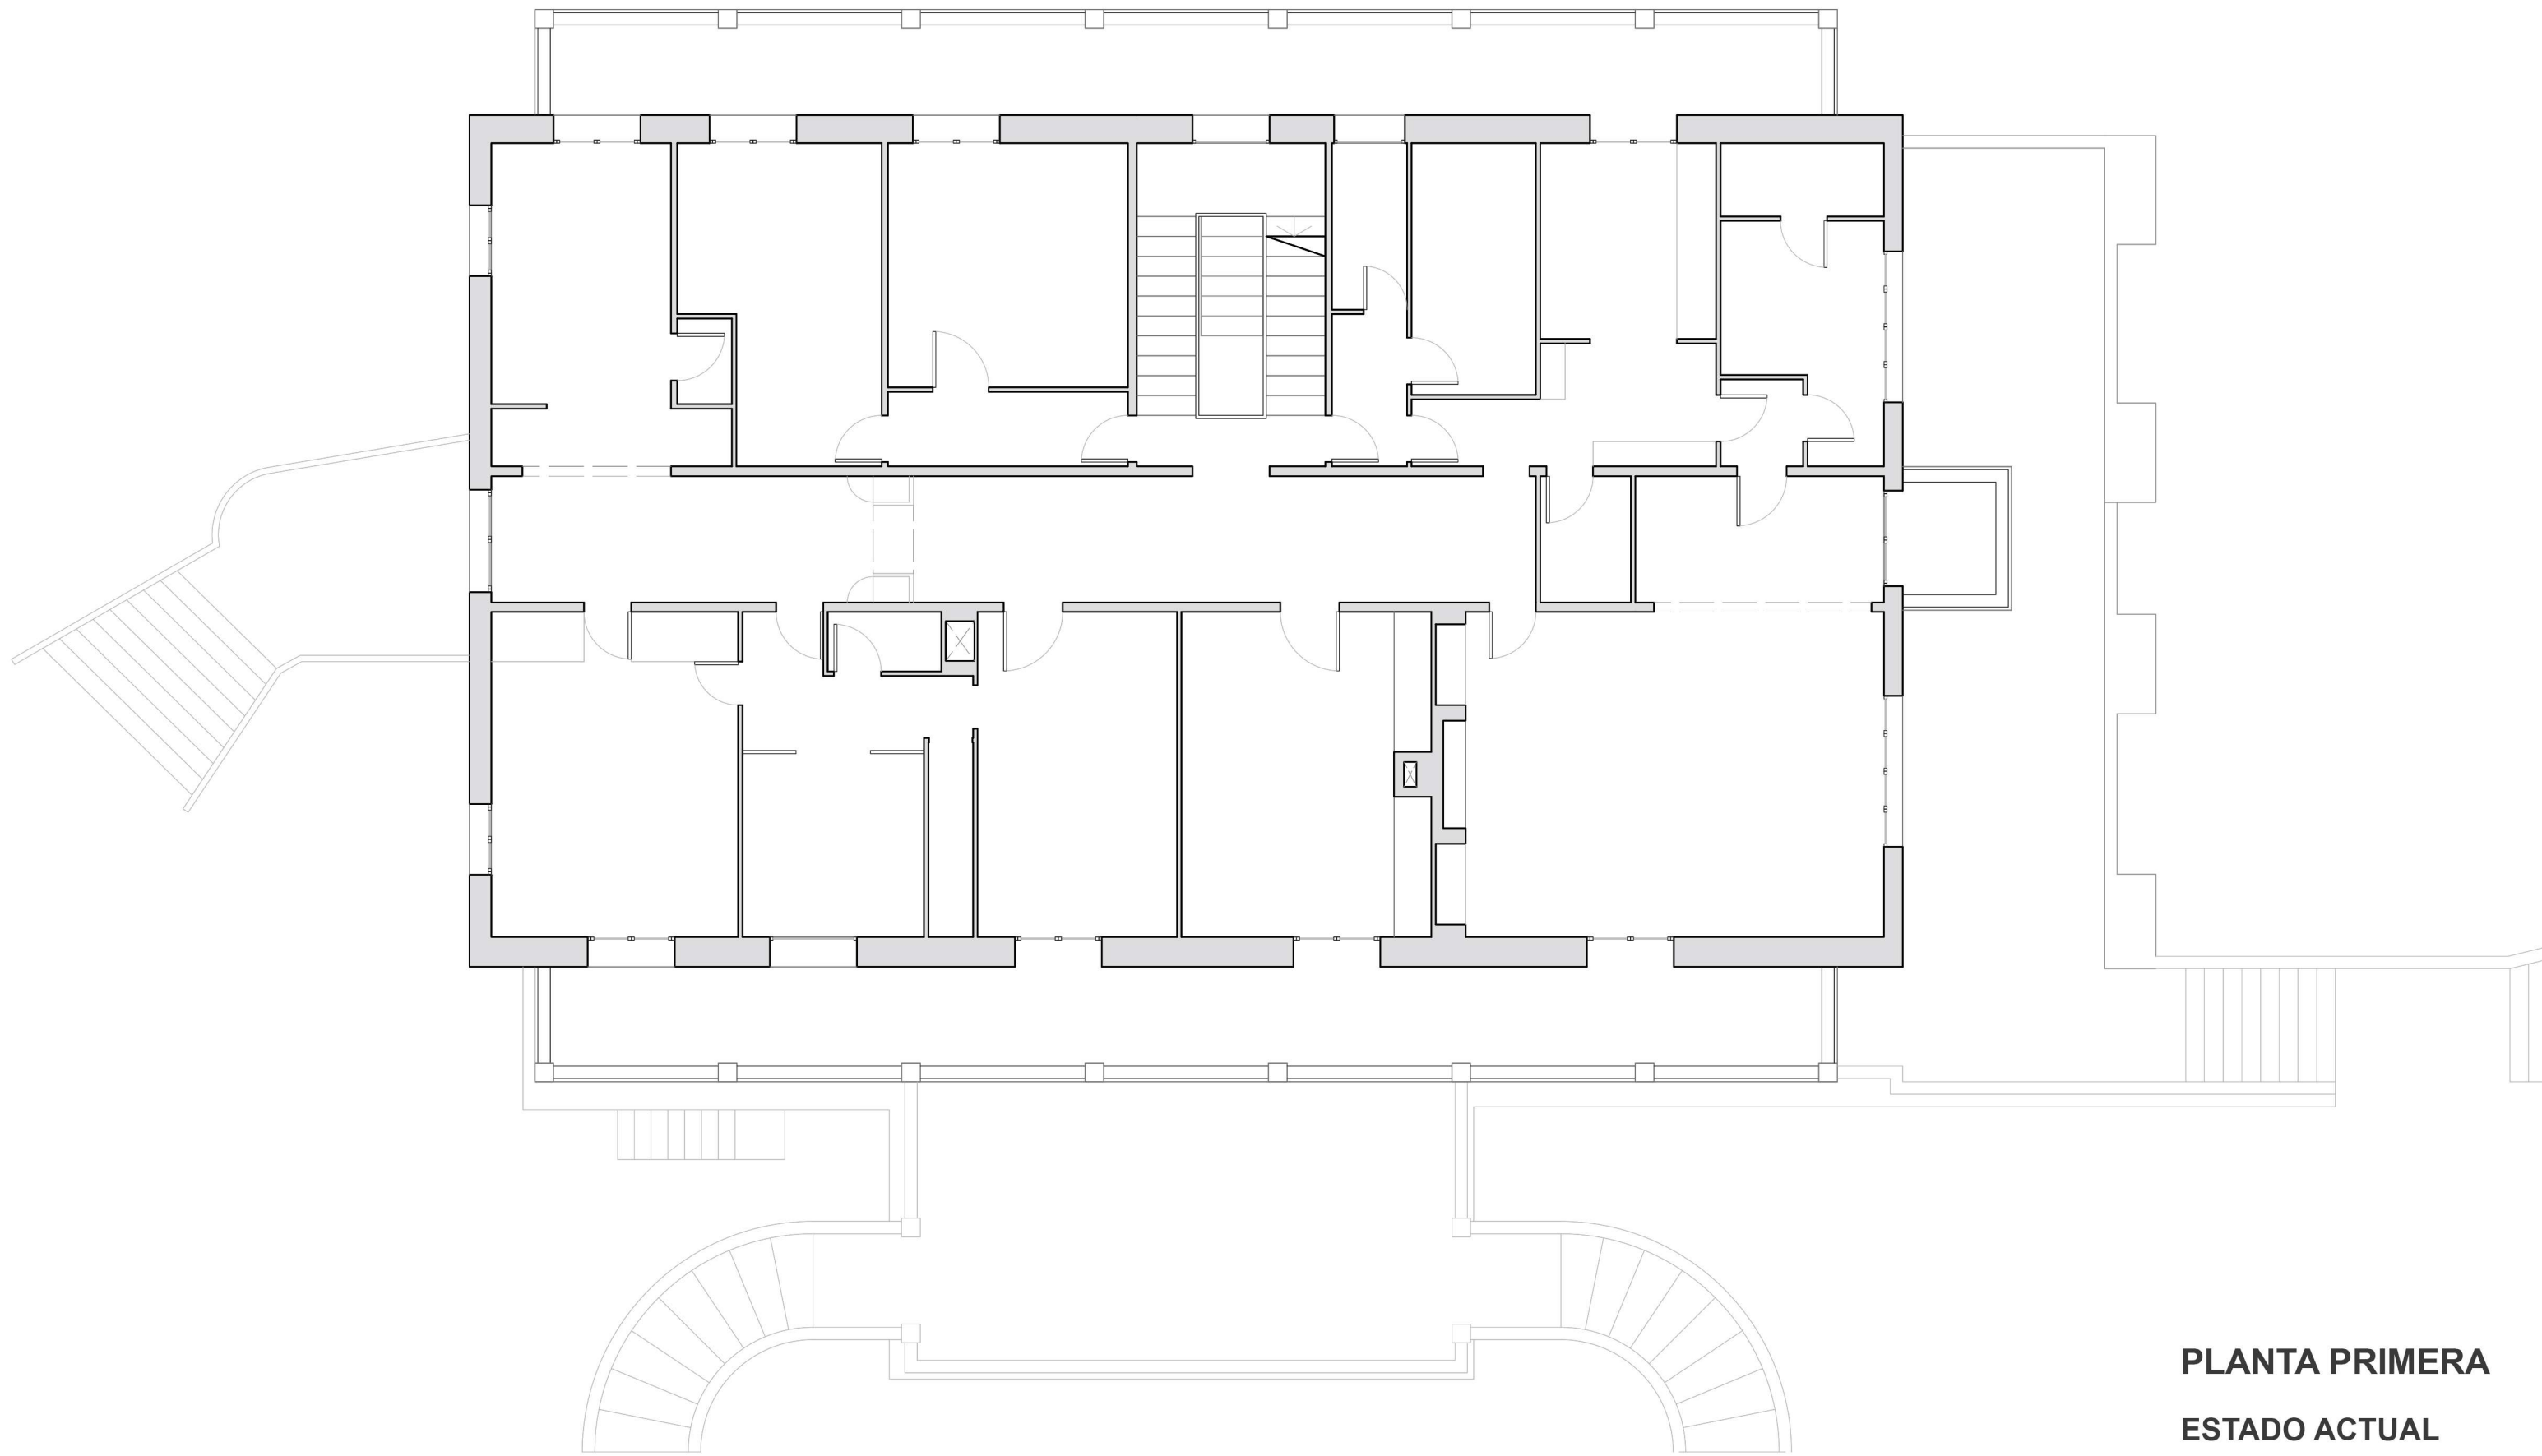

SANT RAMÓN

BASSA

JARDÍN
ESTADO ACTUAL
E 1:300
0 1 5

PLANTA BAJA

ESTADO ACTUAL

E 1:100

PLANTA PRINCIPAL

ESTADO ACTUAL

E 1:100

PLANTA PRIMERA

ESTADO ACTUAL

E 1:100

PLANTA TERRADO

ESTADO ACTUAL

E 1:100

SECCIÓN

ESTADO ACTUAL

E 1:100